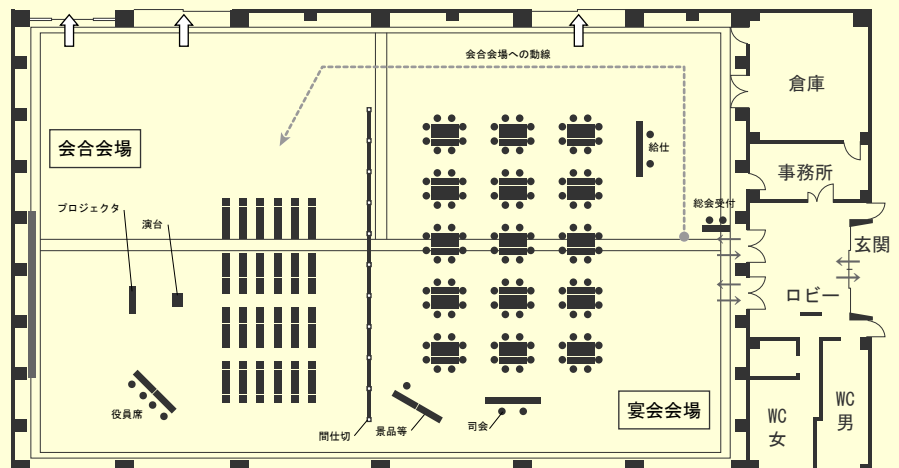

◆◆◆ ご飲食を含む会合の会場 ◆◆◆

グループ全体の社内会議及び懇親会

【開催日】平成23年11月25日(金)

【利用者】株式会社アマデラスホールディングス様

【内 容】社内会議及び懇親会

アマデラスグループ全体の社内会議の会場として、またその後の懇親会も含めて、ご利用頂きました。テーブルbuffetの立食形式で、お寿司・サンドウィッチ・オードブルなど、お客様の予算内でご用意致しました。

会場レイアウトイメージ

会合会場と宴会会場とに二分したレイアウトです。既設の大型スクリーンを活用することにより、ダイナミックな会合が展開できます。

会合終了後は、即時宴会へ移行することができますので、移動時間の短縮にも繋がりました。宴会は立食形式だったので動きのあるアトラクション展開も可能です。

◆◆◆ ご飲食を含む会合の会場 ◆◆◆

ご予算に応じて対応致します。お気軽にご相談下さい。

かじやの里メッセみきでは、企業・団体の皆様向けに、ご飲食を伴う会合などにも対応させて頂いております。
総会・安全協力会・業者会・同門会等の会合とあわせてご利用下さい。

サンドイッチ
盛り合わせ

寿司盛込み

和風
オードブル

オードブル
盛り合せ

※ 写真はイメージです。

幕の内やお寿司、オードブル等幅広く取り揃えております。
お得なパーティセットもございます。

【お弁当】お一人様 1,500円～

【立食形式】お一人様 2,500円～