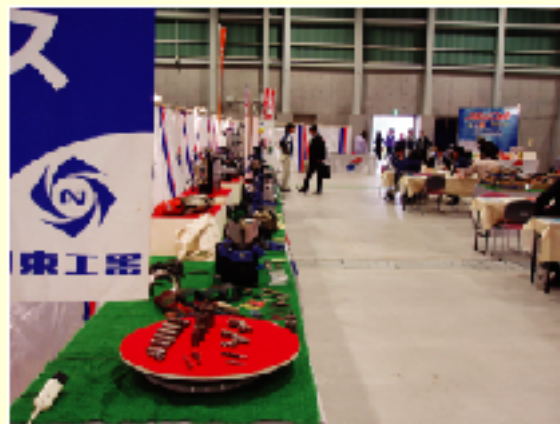

◆◆◆ 展示会・販売会 ◆◆◆

日東工器株式会社“2011 三木アタックフェア”

【開催日】平成23年12月14日(水)

【利用者】日東工器株式会社様

【内 容】自社製品(機械・工具等)の展示即売会

販売業者から、チラシや招待状を配布した、招待者様向けのイベント。来場者様は、広い展示場内で新商品等を熱心にご覧になっていました。商談コーナーを設け、お客様とじっくりお話する姿も見受けられました。

会場レイアウトイメージ

正面玄関入口に受付を配し、会場の中央に商談コーナーを設け、それを取り囲むように、展示スペースを配置されました。商談中にも、ぐるりと展示商品を見渡すことが出来るので、お客様への商品アピールに効果的に活用されていました。